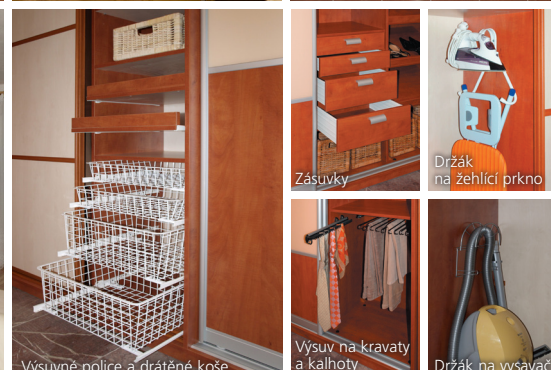

renovace kuchyňských linek

Renovace kuchyňské linky spočívá ve výměně dvířek různých tvarů a dezénů, pracovní desky, úchytek, dřezu a pákové baterie za nové.

- při renovaci je možné vyměnit i dvířka od spíže, která potom budou stejná s kuchyňskou linkou
- poskytujeme bezplatnou poradenskou činnost a návštěvu našeho technika ZDARMA

Vestavěná skříň se stane významným prvkem Vašeho bytu, proto ji navrhne tak, aby ladila s interiérem a byla maximálně využitá, praktická a působila vkusně.

- přizpůsobíme skříň každému interiéru, účelně a prakticky vyřešíme úložný prostor ve Vašem bytě
- nabízíme kvalitní systémy otevírání dveří u skříní: posuvné, skládací nebo otočné dveře
- dořádáme výplně dveří v materiálech: lamino, dýha, zrcadlo, sklo (Lacobel, Connex, Matelac)
- rámy dveří jsou okovány do speciálních rámu ocelových nebo hliníkových, které mohou být v barvě dřeviny nebo kovových barvách
- vnitřní vybavení vestavěných skříní vyrábíme z laminovaných dřevotřískových desek s tvrdým, snadno čistitelným povrchem, hrany desek mají kvalitní 2 mm silné ABS hrany
- vybavíme Vám skříň širokým sortimentem praktických doplňků v různých provedeních: drátěné koše, botníky, zásuvky, kravatovník, kalhotovník, sklopná nebo výsuvná šatní tyč...
- zpracujeme Vám grafický návrh na počítači